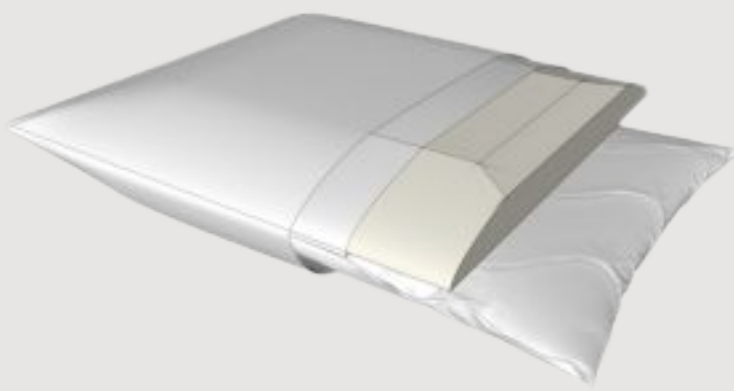

# Unser Kissenmenü

 SWISSFEEL®

Combi Kissen: Ultraweiches Mikrofaserkissen auf der einen Seite, neuartige Mineralschaum-Technologie auf der anderen. Für jeden Schläfer, für jeden Gast. Geeignet für wechselnde Anforderungen.

Ergo Kissen: Perfekter Halt und Entlastung der Nacken- und Schultermuskulatur. Orthopädisch geformte Ergonomie für erholsamen Schlaf. Geeignet für hohen Ergonomie-Anspruch.

Comfort Kissen: Optimaler Schlafkomfort durch die Entlastung von Kopf und Nacken. Komfort für Ihre Muskeln, Komfort für Sie. Geeignet zur Entspannung der Muskulatur.